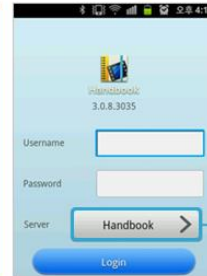

2 접속 계정

ID : kaosts
PW : 123456

- ① ID, PW입력
- ② **로그인하시기 전에,**
  Server 창 클릭!
  서버주소 변경 필요!