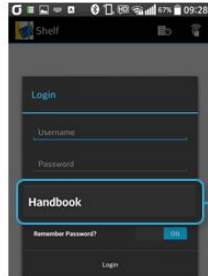

아이폰, 아이패드

1 Handbook 어플 설치

App store 에서 **handbook** 입력 후 앱 다운로드 설치!

아이폰 아이패드

2 접속 계정

ID : kaosts
PW : 123456

※ 스마트기기가 영문으로 설정되어 있을 경우, 별도의 셋팅이 필요하므로 영문설정 부분을 참조해 주시기 바랍니다.

3 아이폰 (iPhone)

4 아이패드 (iPad)

스마트기기(폰, 태블릿)이 영문 설정인 경우

1 전용 어플리케이션 다운로드!!

구글Play에서 **handbook** 입력 후
Handbook 앱 다운로드 설치!

안드로이드OS, iOS 모두 해당하며, 1회에 한해 로그인 전 서버변경 필요!!

2 접속 계정

ID : kaosts
PW : 123456

- ① ID, PW입력
- ② **로그인하시기 전에,**
Server 창 클릭!
서버주소 변경 필요!

<https://appkr.ihandbookstudio.net>

- 기존 서버 주소 삭제
 - 신규 서버명 입력
- 완료 후에는
돌아가기 버튼 클릭!

안드로이드 계열 스마트기기 버전 2.0~3.0

1 전용 어플리케이션 다운로드!!

안드로이드 버전 2.0 대 스마트폰의 경우,
구글Play상에서 Handbook앱 검색이
불가합니다.
하기 공식 홈페이지에 접속하신 후,
Handbook 앱을 직접 다운로드/ 설치 바랍니다.