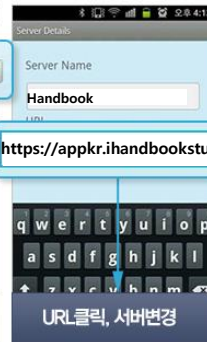

➡ www.ihandbook.co.kr

안드로이드 버전 2.0
스마트기기 Handbook
앱 다운로드

현재 안드로이드 버전 4.0대 이상에서만 구글 Play에서 Handbook앱 검색이 가능합니다.
안드로이드 2.0대 버전을 사용하는 경우, 첨부된 Handbook 앱을 다운로드 받으신 후, 개별적으로 스마트기기에 설치바랍니다.

Handbook App (2.0) 다운로드

설치 관련 오류 및 궁금하신 사항은 하기 연락처로 문의 바랍니다.
(주)비바네트콤 02740-4328

구형 안드로이드 폰에 해당하며, 1회에 한해 로그인 전 서버 변경 필요!!

2 접속 계정

ID : kaosts
PW : 123456

- ① ID, PW입력
- ② **로그인하시기 전에,**
Server 창 클릭!
서버주소 변경 필요!

- 서버변경 전
<https://appus.ihandbookstudio.net>
- **us → kr 로 변경**
- 서버변경 후
<https://appkr.ihandbookstudio.net>

완료 후에는
돌아가기 버튼 클릭!