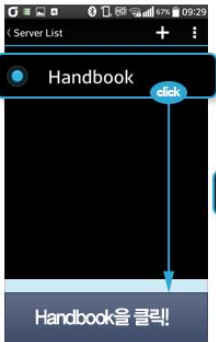

4 아이패드 (iPad)

스마트기기(폰, 태블릿)이 영문 설정인 경우

1 전용 어플리케이션 다운로드!!

구글Play에서 **handbook** 입력 후
Handbook 앱 다운로드 설치!

안드로이드OS, iOS 모두 해당하며, 1회에 한해 로그인 전 서버변경 필요!!

2 접속 계정

ID : kaosts
PW : 123456

- ① ID, PW입력
- ② **로그인하시기 전에,**
Server 창 클릭!
서버주소 변경 필요!

<https://appkr.ihandbookstudio.net>

- 기존 서버 주소 삭제
 - 신규 서버명 입력
- 완료 후에는
돌아가기 버튼 클릭!

안드로이드 계열 스마트기기 버전 2.0~3.0

1 전용 어플리케이션 다운로드!!

안드로이드 버전 2.0 대 스마트폰의 경우,
구글Play상에서 Handbook앱 검색이
불가합니다.
하기 공식 홈페이지에 접속하신 후,
Handbook 앱을 직접 다운로드/ 설치 바랍니다.