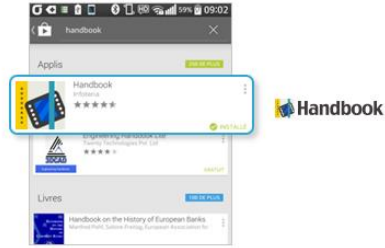

아이폰, 아이패드

1 Handbook 어플 설치

App store 에서 **handbook** 입력 후 앱 다운로드 설치!

아이폰 아이패드

2 접속 계정

ID : kaosts
PW : 123456

※ 스마트기기가 영문으로 설정되어 있을 경우, 별도의 셋팅이 필요하므로 영문설정 부분을 참조해 주시기 바랍니다.

3 아이폰 (iPhone)

4 아이패드 (iPad)

스마트기기(폰, 태블릿)이 영문 설정인 경우

1 전용 어플리케이션 다운로드!!

구글Play에서 **handbook** 입력 후
Handbook 앱 다운로드 설치!

안드로이드OS, iOS 모두 해당하며, 1회에 한해 로그인 전 서버변경 필요!!

2 접속 계정

ID : kaosts
PW : 123456

- ① ID, PW입력
- ② **로그인하시기 전에,**
Server 창 클릭!
서버주소 변경 필요!